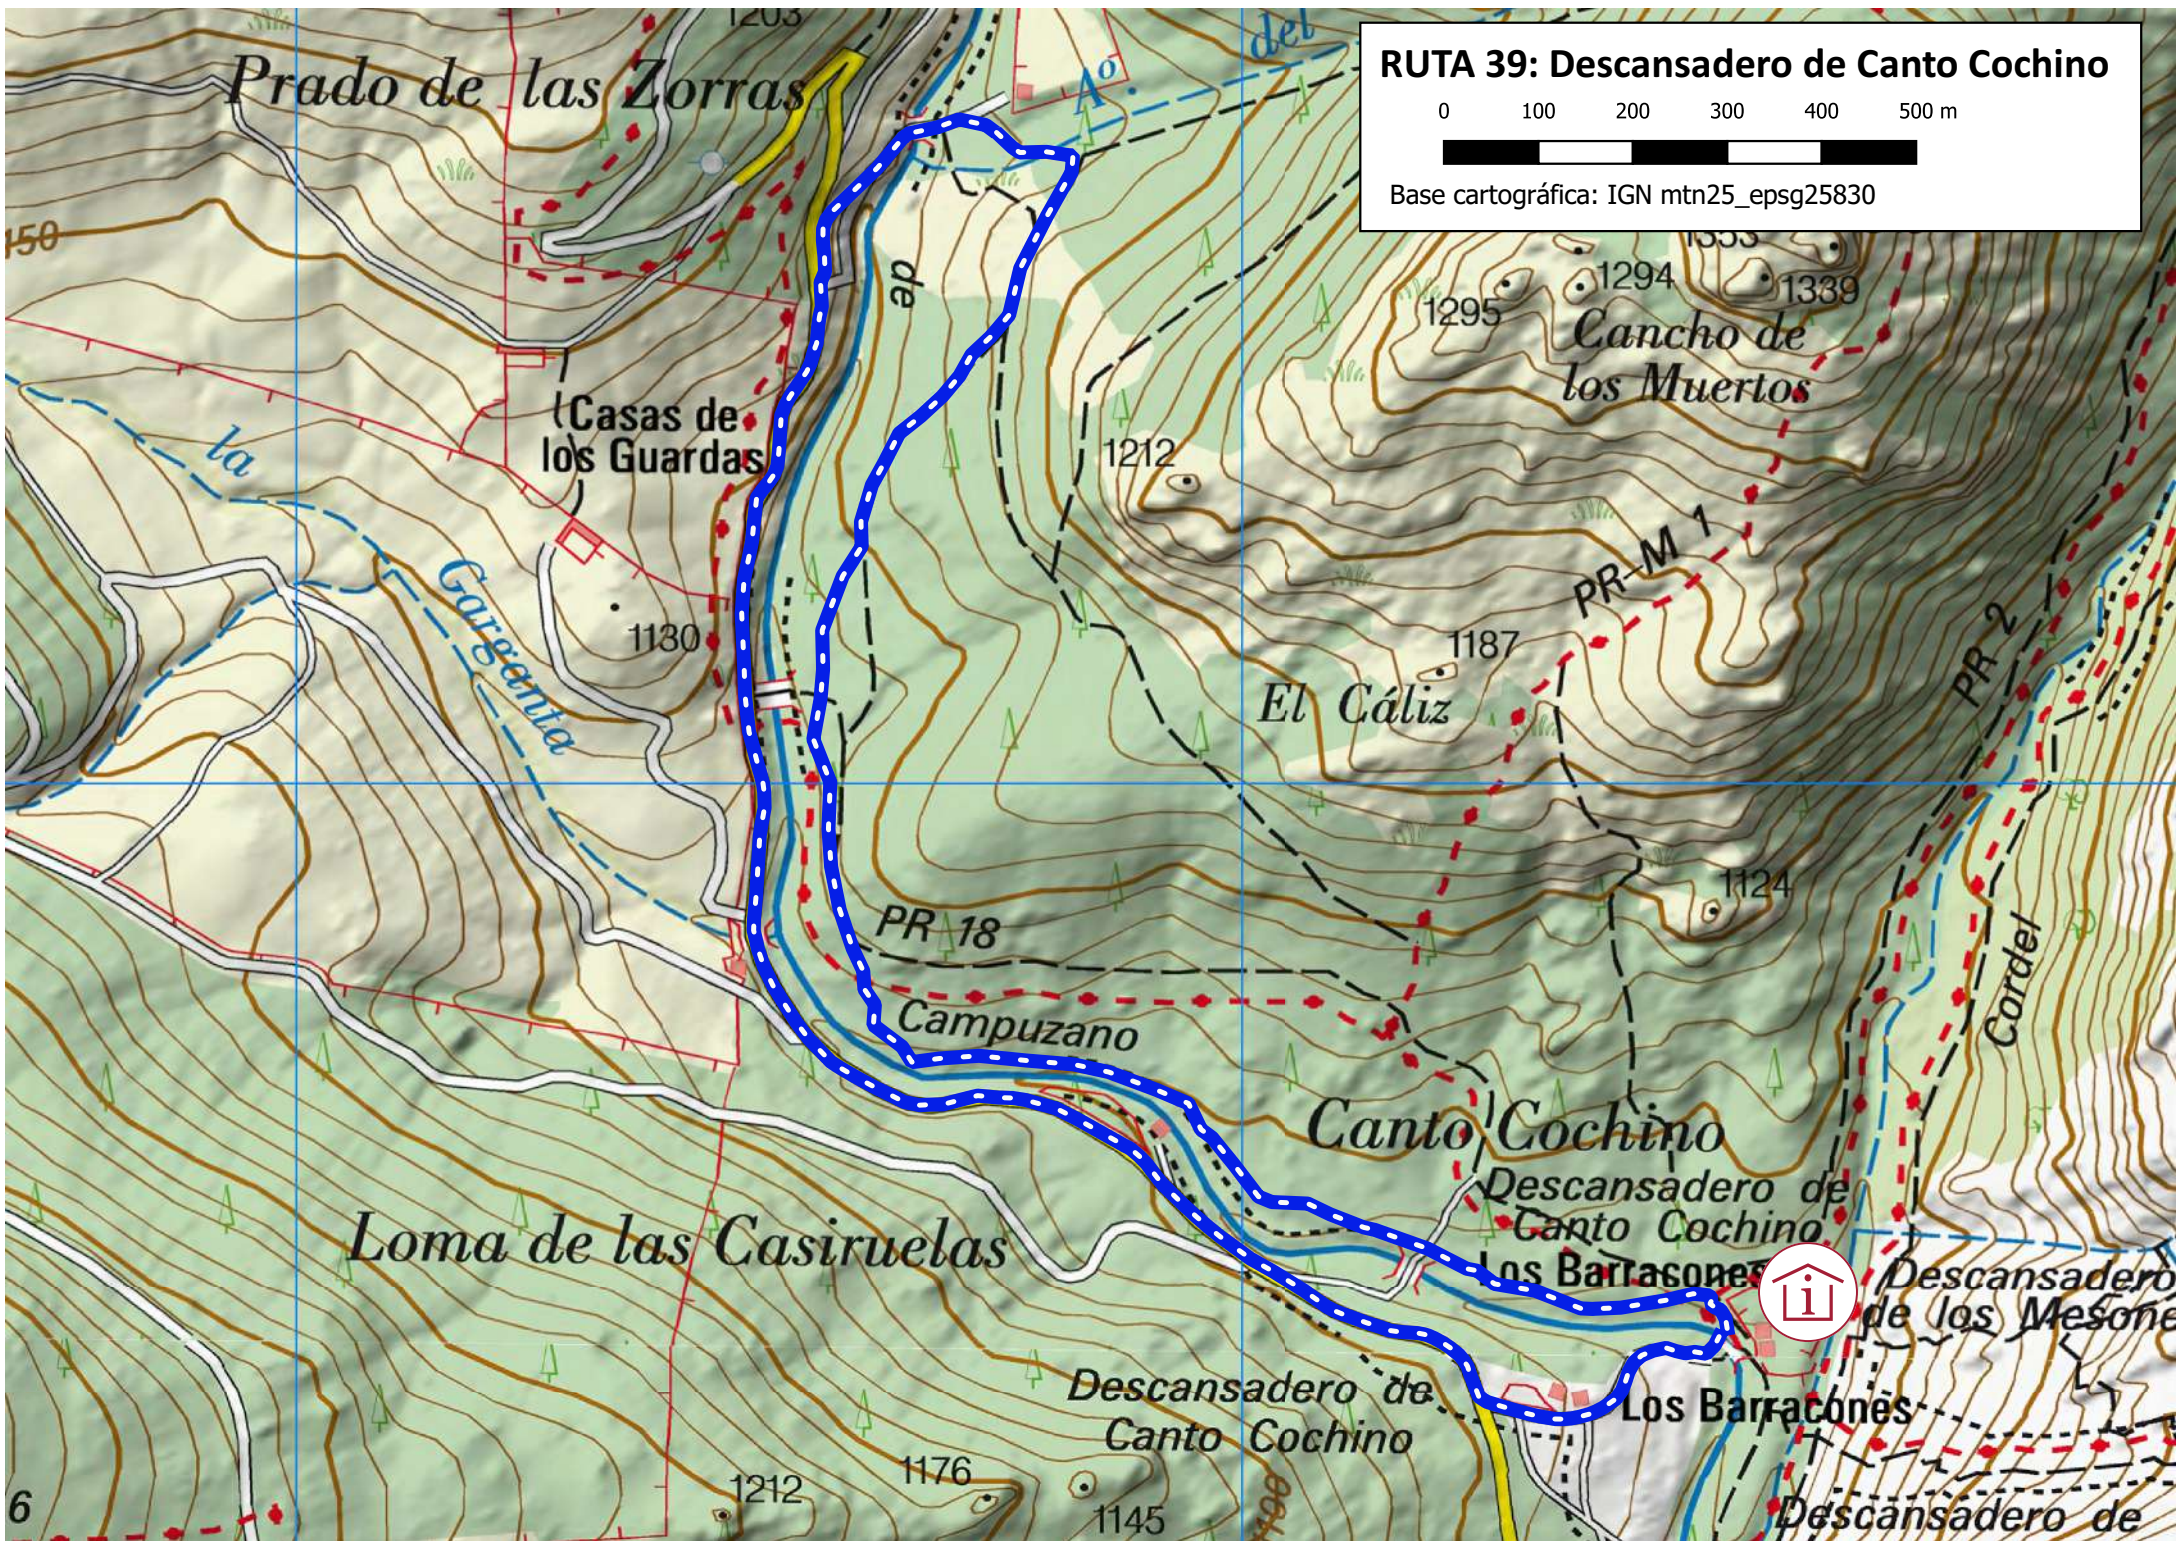

RUTA 39: Descansadero de Canto Cochino

0 100 200 300 400 500 m

Base cartográfica: IGN mtn25_epsg25830

Prado de las Zorras

Casas de los Guardas

Garganta

El Cáliz

Cancho de los Muertos

Loma de las Casiruelas

Canto Cochino

Descansadero de Canto Cochino

Los Barracónes

Descansadero de Canto Cochino

Los Barracónes

Descansadero de los Mesones

6